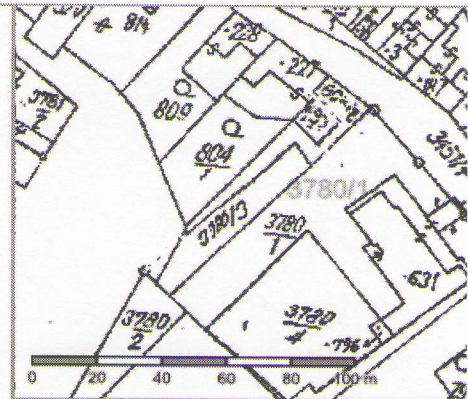

TŘENÍ MÍSTOČ. 2

TRŽNÍ MÍSTOČ. 2

Informace o pozemku

Parcelní číslo:	<u>3780/1</u>
Obec:	<u>Olbramovice [594563]</u>
Katastrální území:	<u>Olbramovice u Moravského Krumlova [709930]</u>
Číslo LV:	<u>10001</u>
Výměra [m ²]:	2827
Typ parcely:	Parcela katastru nemovitostí
Mapový list:	STEP2880,V.S.I-22-09
Určení výměry:	Graficky nebo v digitalizované mapě
Způsob využití:	jiná plocha
Druh pozemku:	ostatní plocha