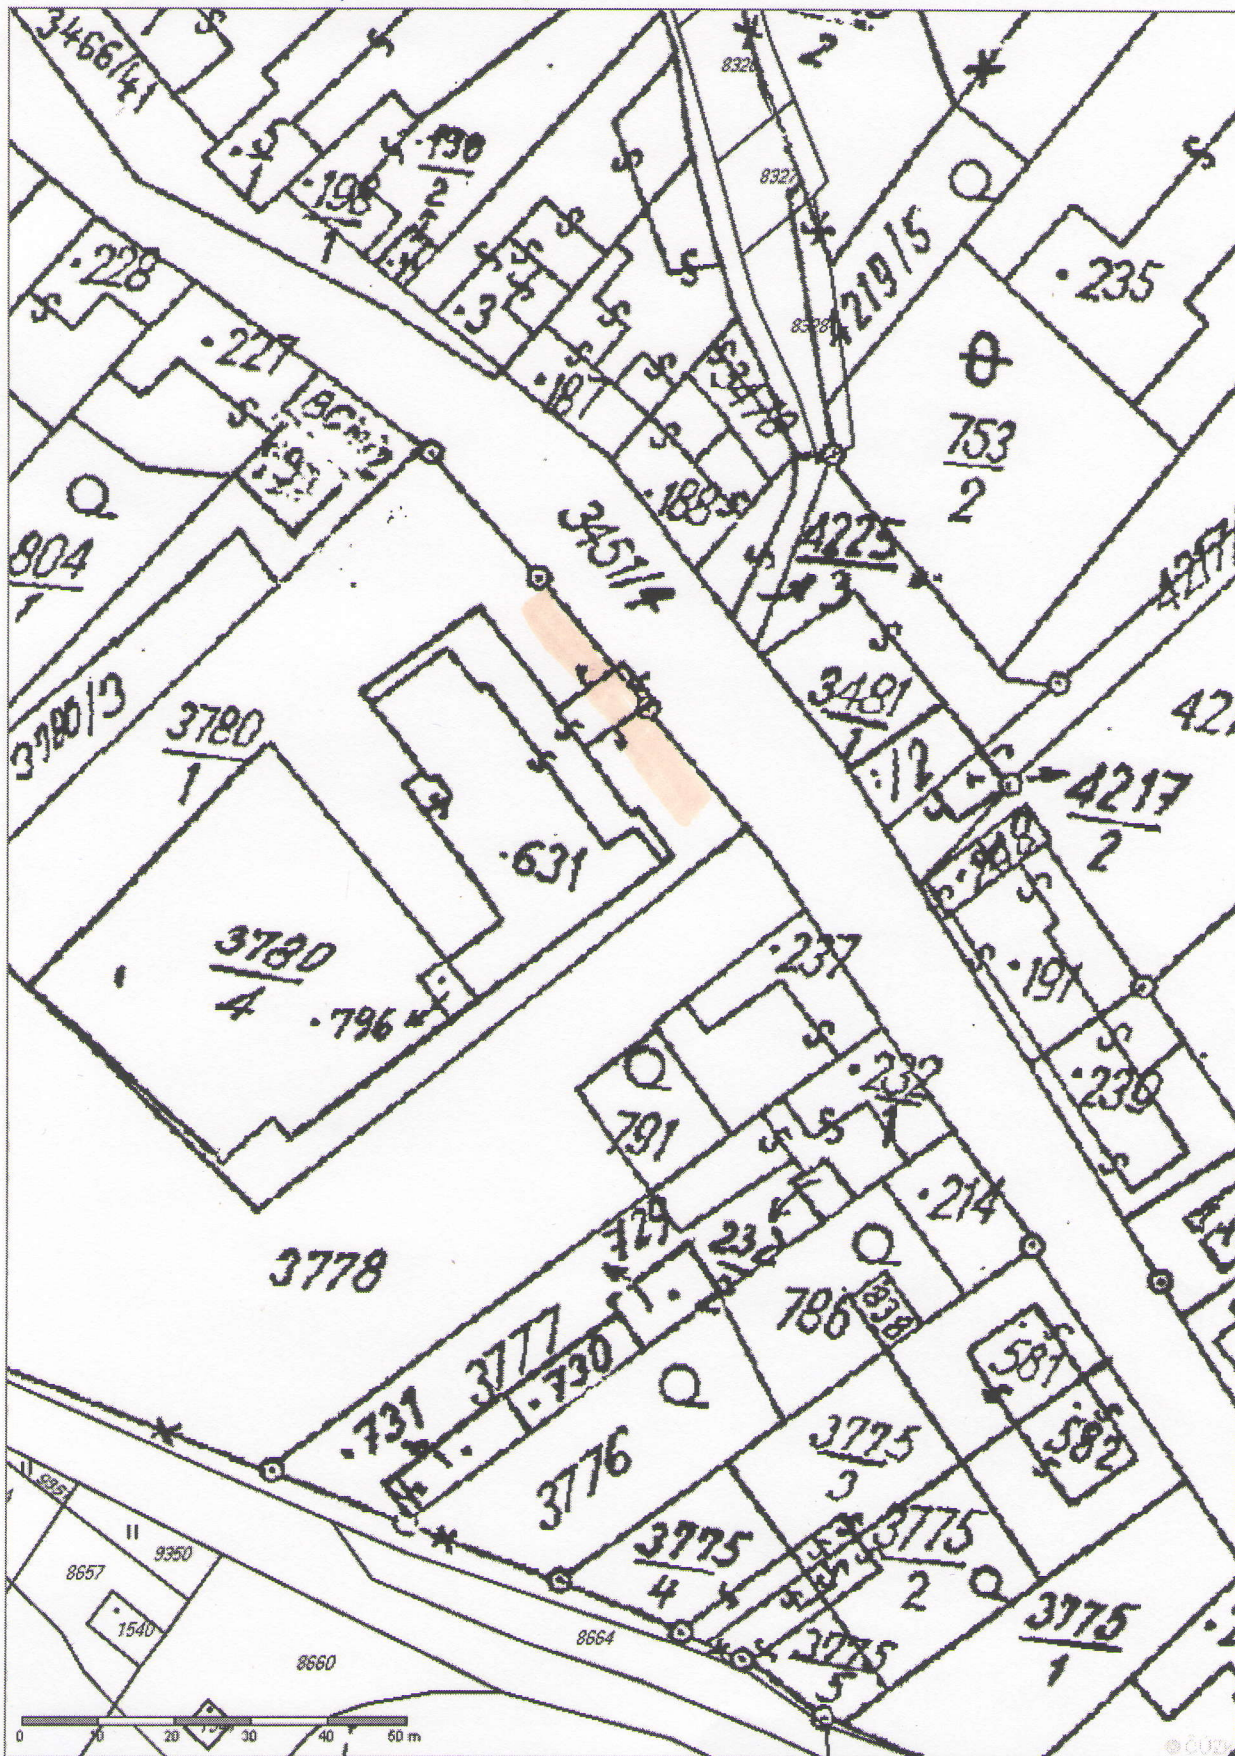

TŘENÍ MÍSTOČ. 2

TRŽNÍ MÍSTOČ. 2

Informace o pozemku

Parcelní číslo:	<u>3780/1</u>
Obec:	<u>Olbramovice [594563]</u>
Katastrální území:	<u>Olbramovice u Moravského Krumlova [709930]</u>
Číslo LV:	<u>10001</u>
Výměra [m ²]:	2827
Typ parcely:	Parcela katastru nemovitostí
Mapový list:	STEP2880,V.S.I-22-09
Určení výměry:	Graficky nebo v digitalizované mapě
Způsob využití:	jiná plocha
Druh pozemku:	ostatní plocha